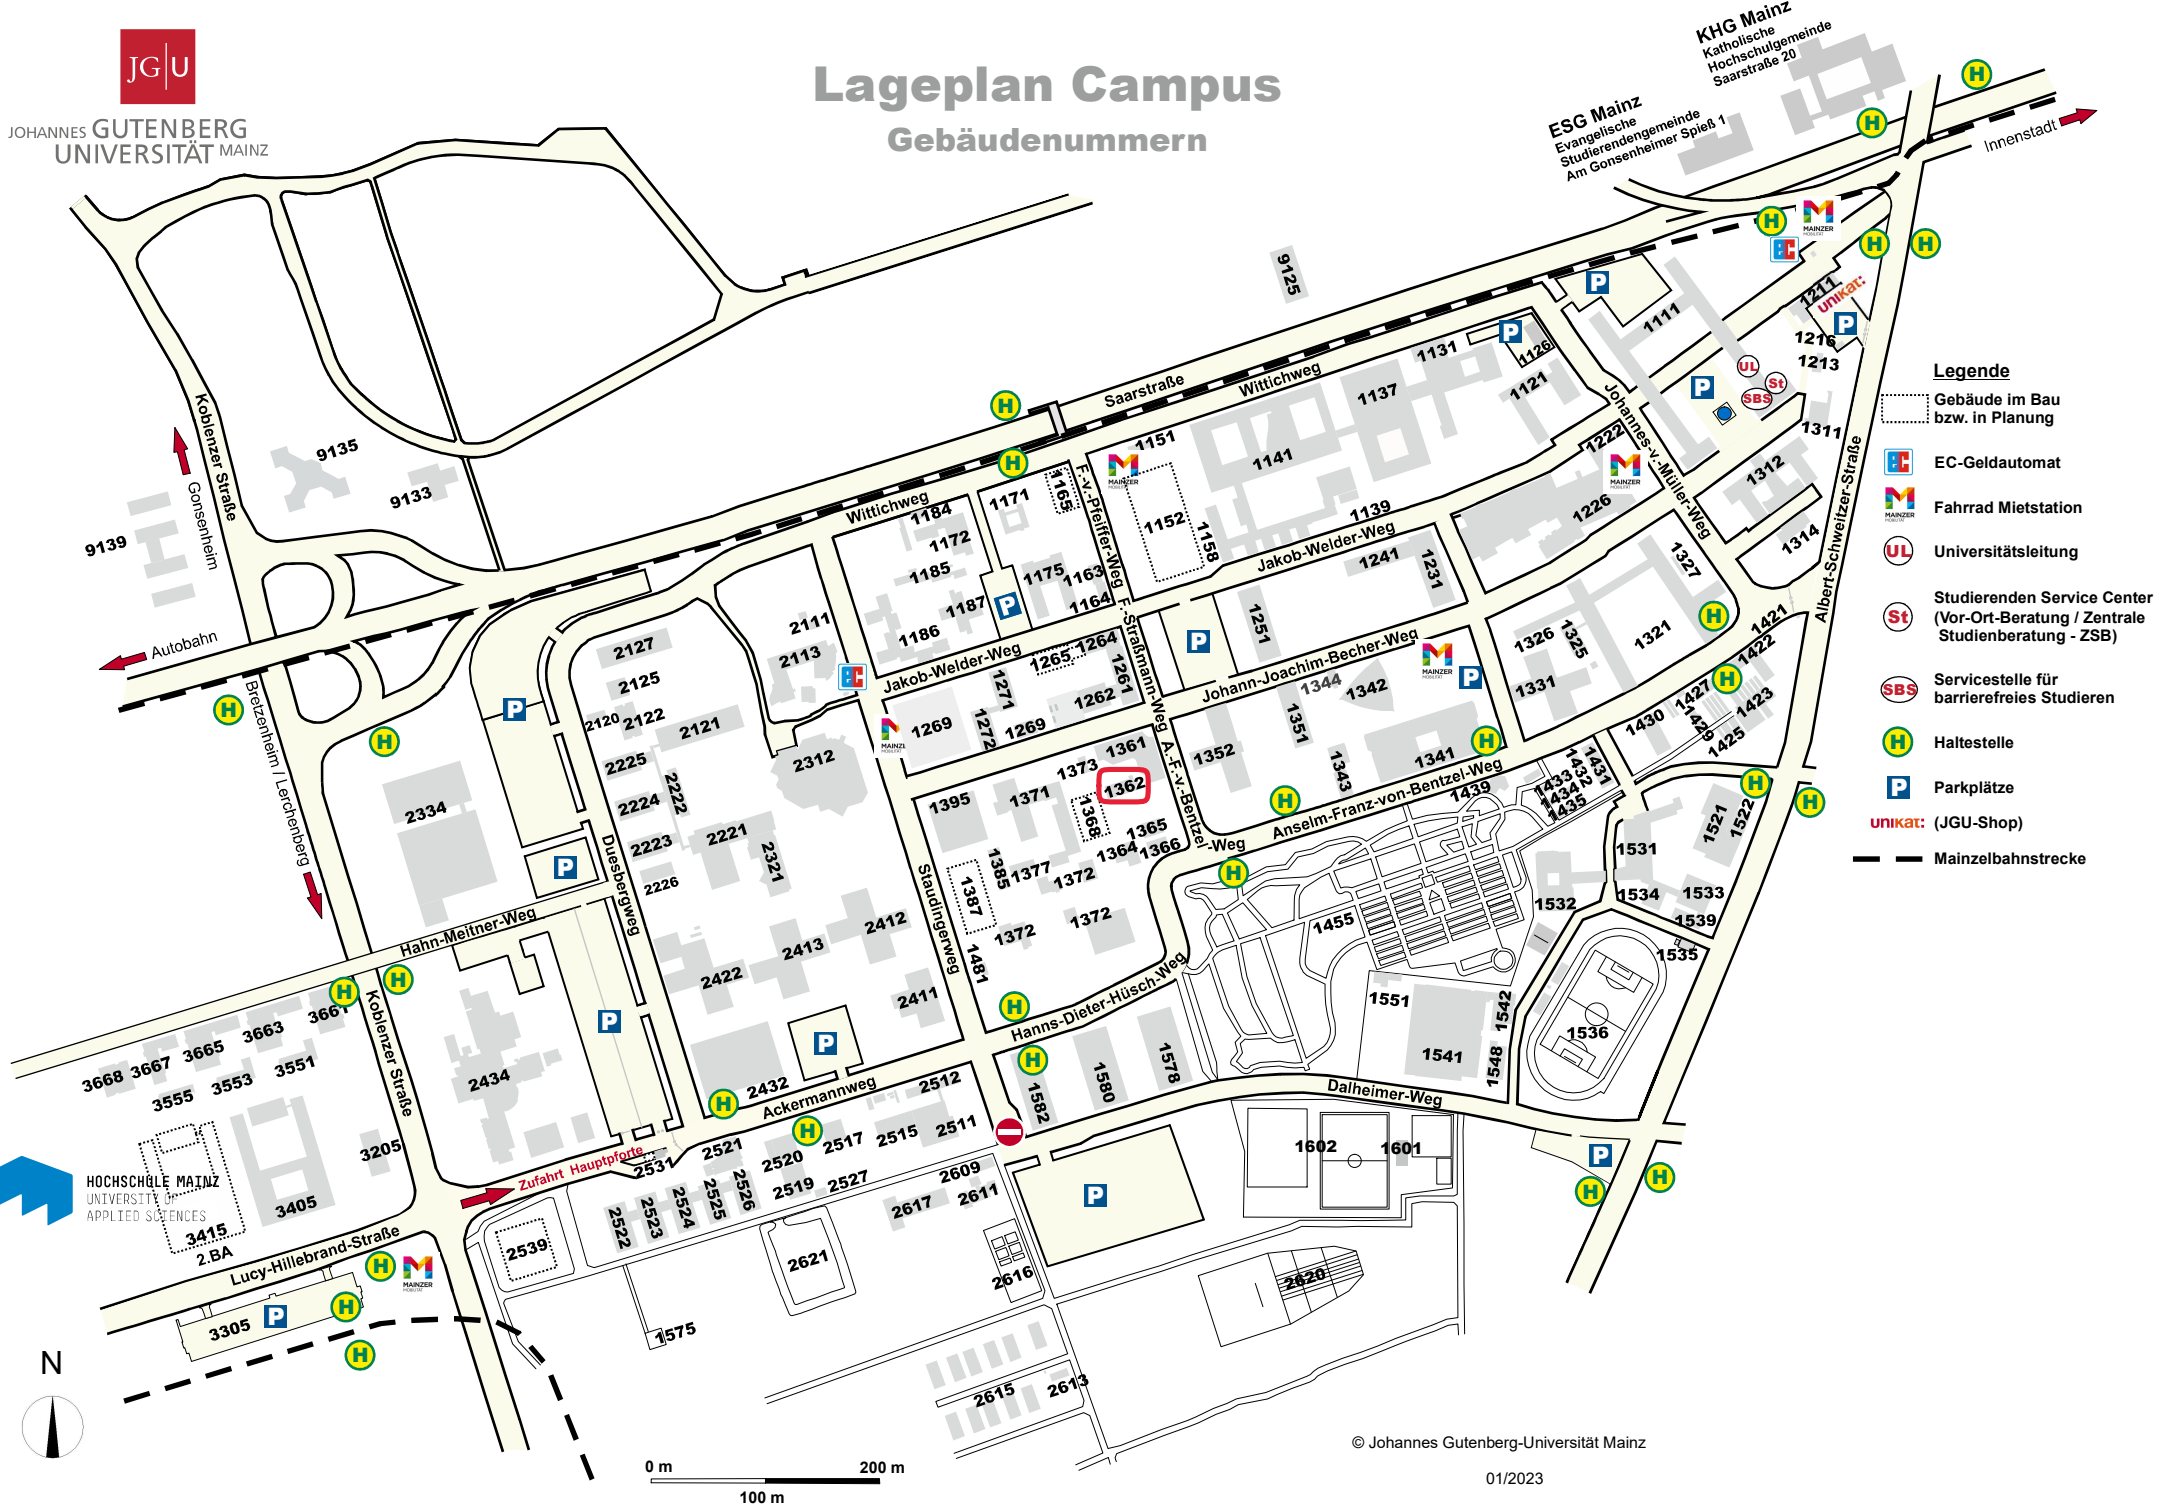

Lageplan Campus Gebäudenummern

KHG Mainz
Katholische
Hochschulgemeinde
Saarstraße 20

ESG Mainz
Evangelische
Studierendengemeinde
Am Gonsenheimer Spielf 1

Legende

- Gebäude im Bau bzw. in Planung
- EC-Geldautomat
- Fahrrad Mietstation
- Universitätsleitung
- Studierenden Service Center (Vor-Ort-Beratung / Zentrale Studienberatung - ZSB)
- Servicestelle für barrierefreies Studieren
- Haltestelle
- Parkplätze
- unikat: (JGU-Shop)
- Mainzelbahnstrecke

0 m 100 m 200 m